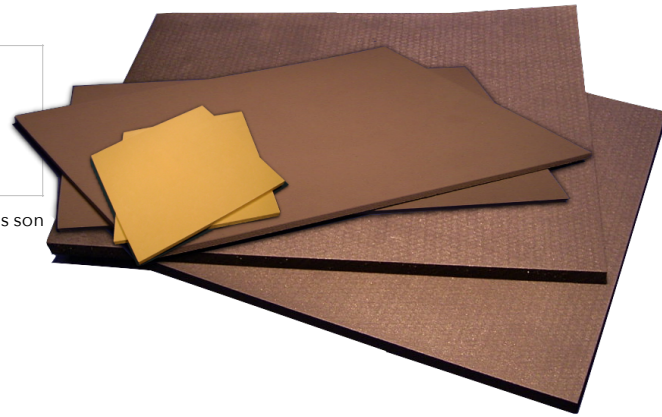

1160.3010.**** 1160.4010.**** 1160.5010.****

OPEN CELL RUBBER / MOSS GUMMI / MOUSSE CELLULES OUVERTURES / CAUCHO ABIERTO

1168.3030.***

1168.41168.30

1168.5030.***

1168.6030.***

POLY URETHANE RUBBER / PU GUMMI / MOUSSE À BASE P.U. / GOMA POLI URETANO

AVAILABLE IN/VERFÜGBAR ALS/DISPONIBLE EN:

Sheets	1000mm	1000mm
Blätter	1000mm	500mm
Plaque		
Hojas		

Other sizes on available on request, andere Größen auf Anfrage verfügbar, D'autres tailles son disponibles sur demande, Otros tamaños disponibles bajo pedido

Strips, straight Streifen, gerade Bandes, tout droit Tiras, derecha	8/10/11/12/ 14/16/19 mm	500mm
Strips, wavy Streifen, wellig Bandes, ondulée Tiras, ondulada	11/13/15/18m m	500mm

Other sizes available on request, andere Größen auf Anfrage verfügbar, D'autres tailles son disponibles sur demande, Otros tamaños disponibles bajo pedido